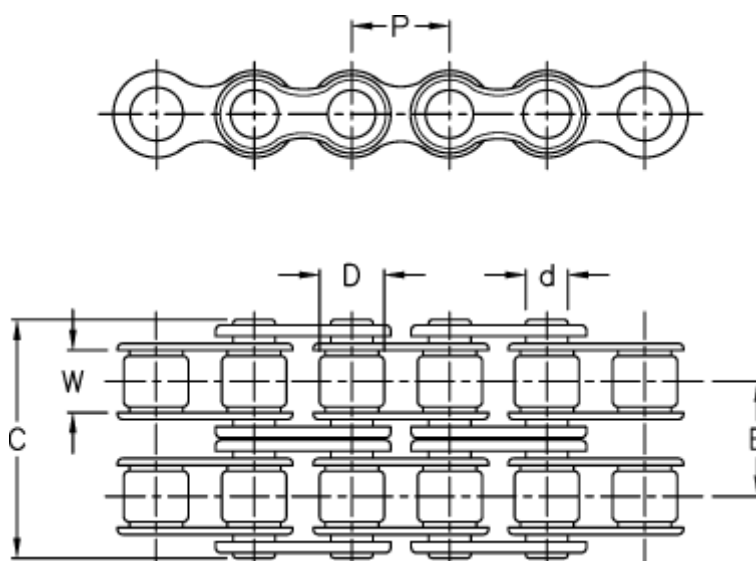

Varenummer: 6100120110  
Beskrivelse: KLEEduplex 1 3/4" duplex 28 B-2  
5 meter i æske (uden samleled)

## Mål

Betegnelse	= 28 B-2	W = 30,99
Brudkraft	= 406800N	
C	= 124,60	
d	= 15,90	
D	= 27,94	
E	= 59,56	
Kæde størrelse	= 1 3/4"	
P	= 44,45	